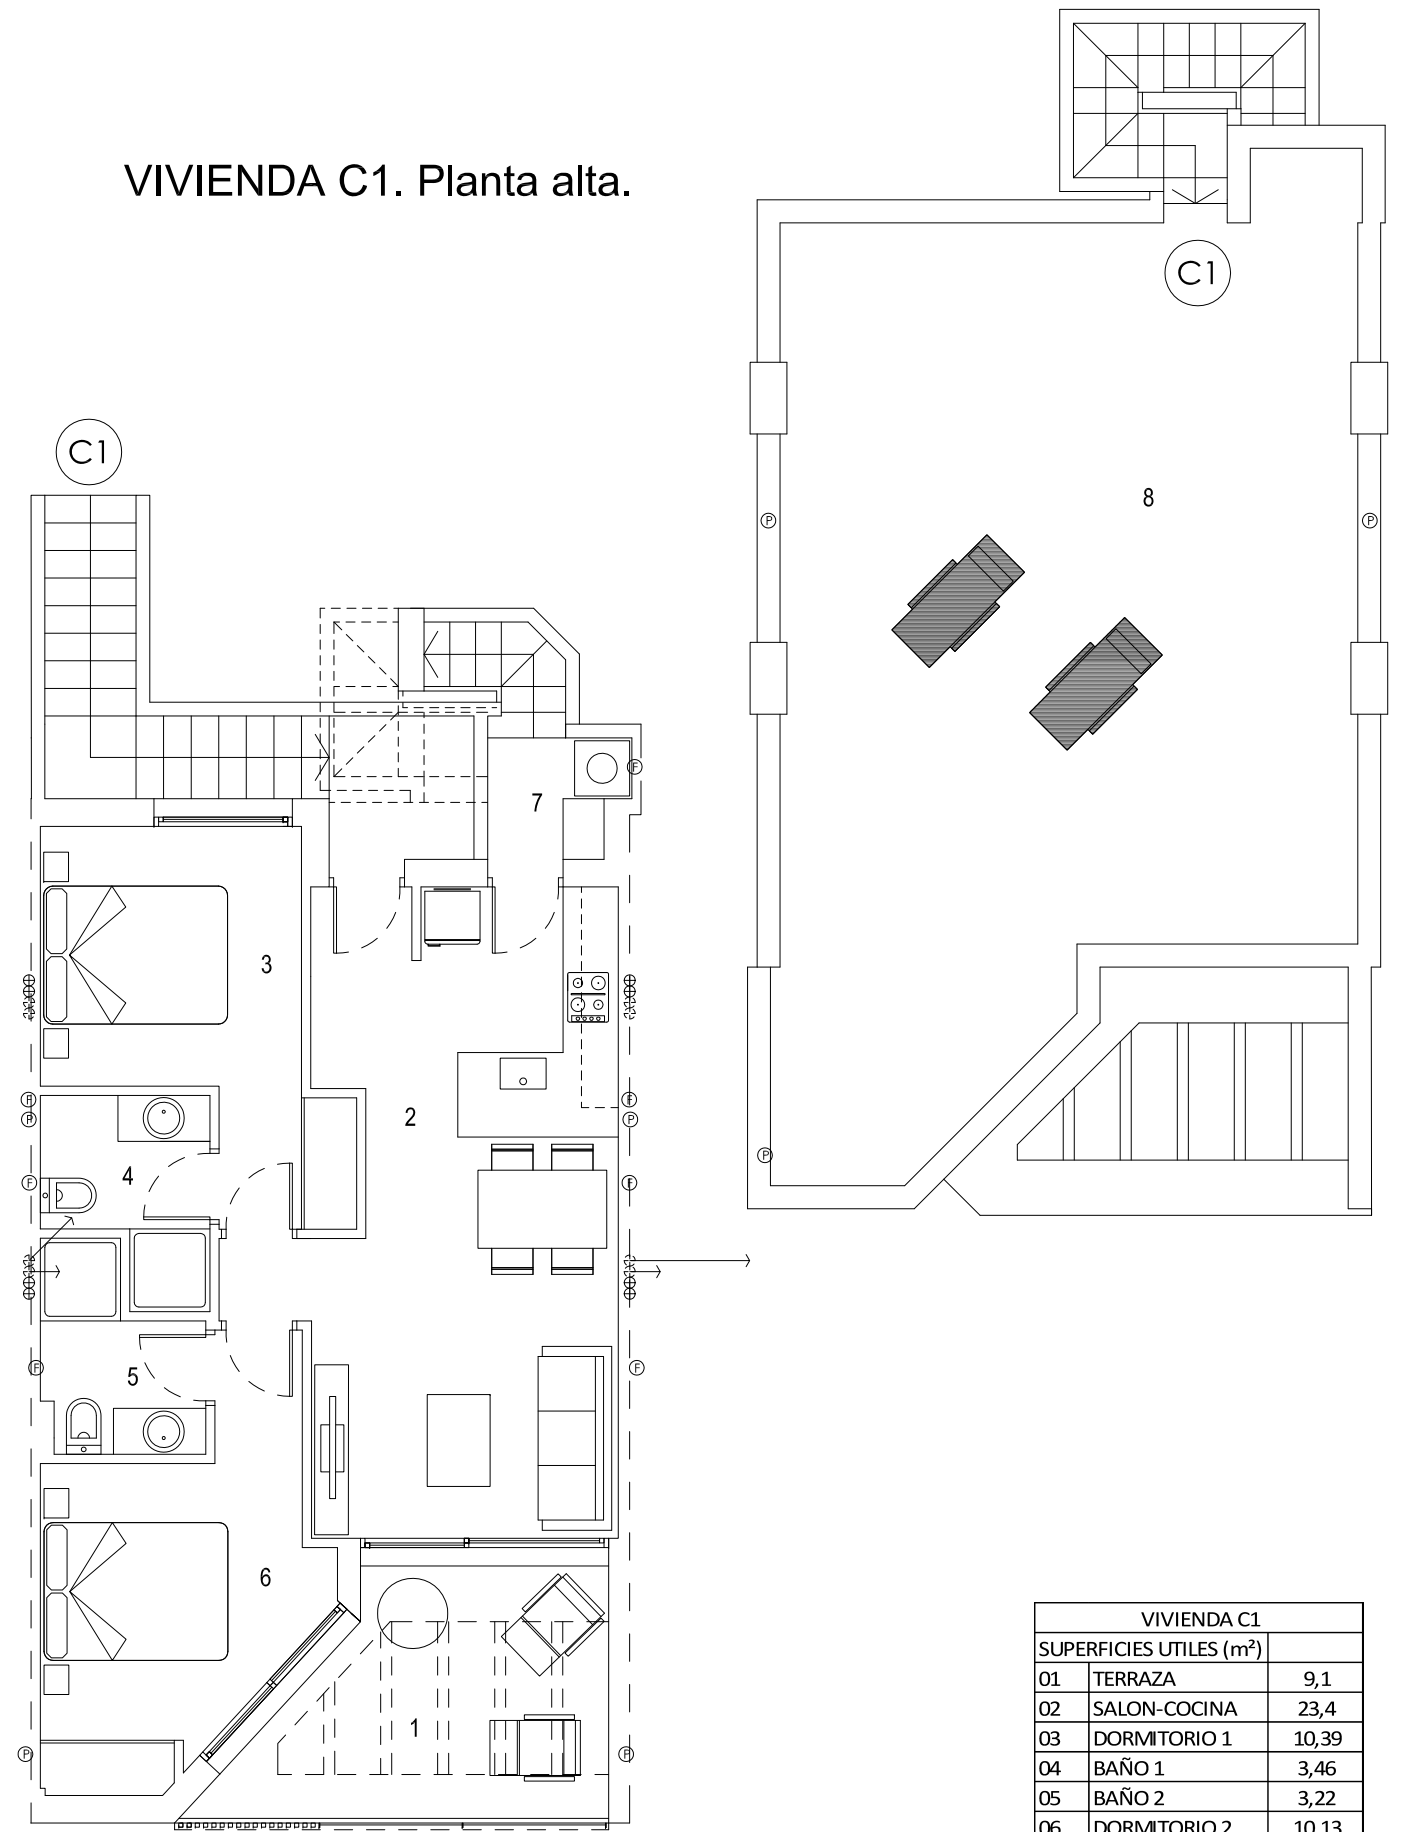

VIVIENDA C1. Planta alta.

VIVIENDA C1		
SUPERFICIES UTILES (m <sup>2</sup> )		
01	TERRAZA	9,1
02	SALON-COCINA	23,4
03	DORMITORIO 1	10,39
04	BAÑO 1	3,46
05	BAÑO 2	3,22
06	DORMITORIO 2	10,13
07	LAVADERO	2,04
08	SOLARIUM	57,42