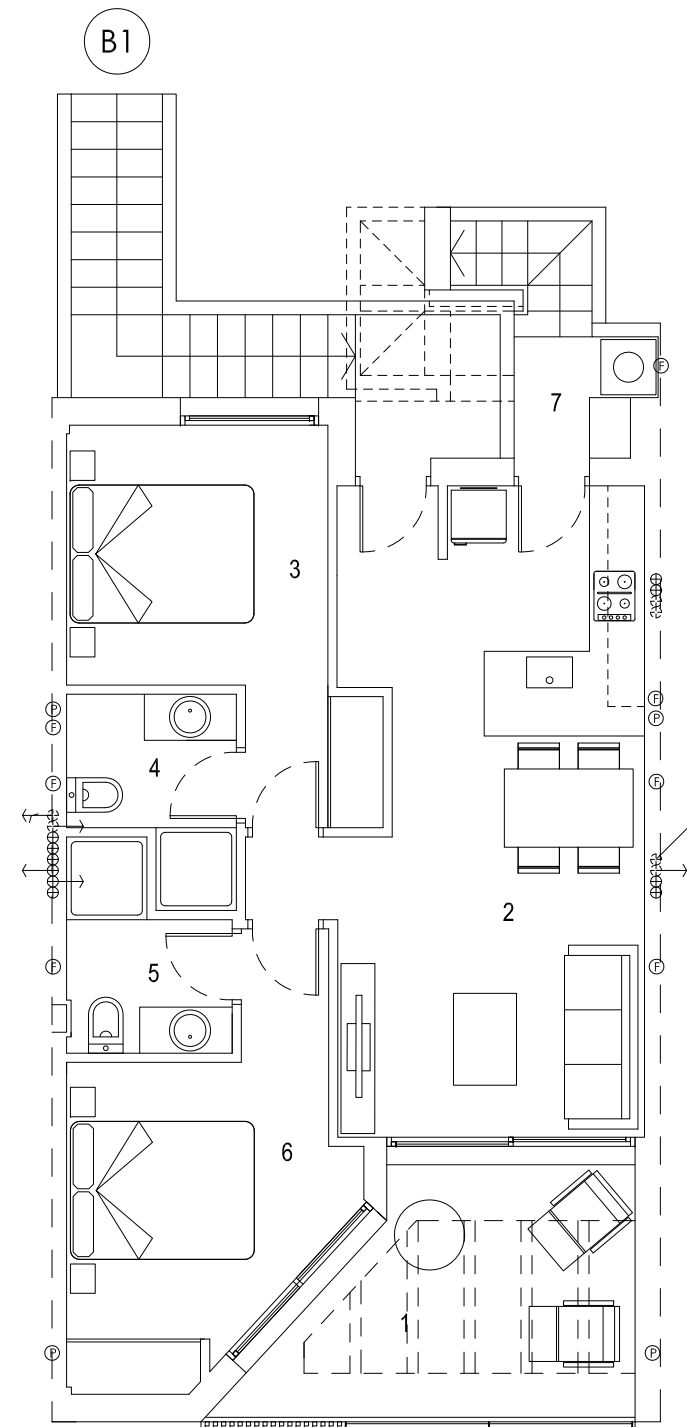

VIVIENDA B1. Planta alta.

VIVIENDA B1		
SUPERFICIES UTILES (m ²)		
01	TERRAZA	9,1
02	SALON-COCINA	23,4
03	DORMITORIO 1	10,38
04	BAÑO 1	3,46
05	BAÑO 2	3,34
06	DORMITORIO 2	10,32
07	LAVADERO	2,04
08	SOLARIUM	57,2