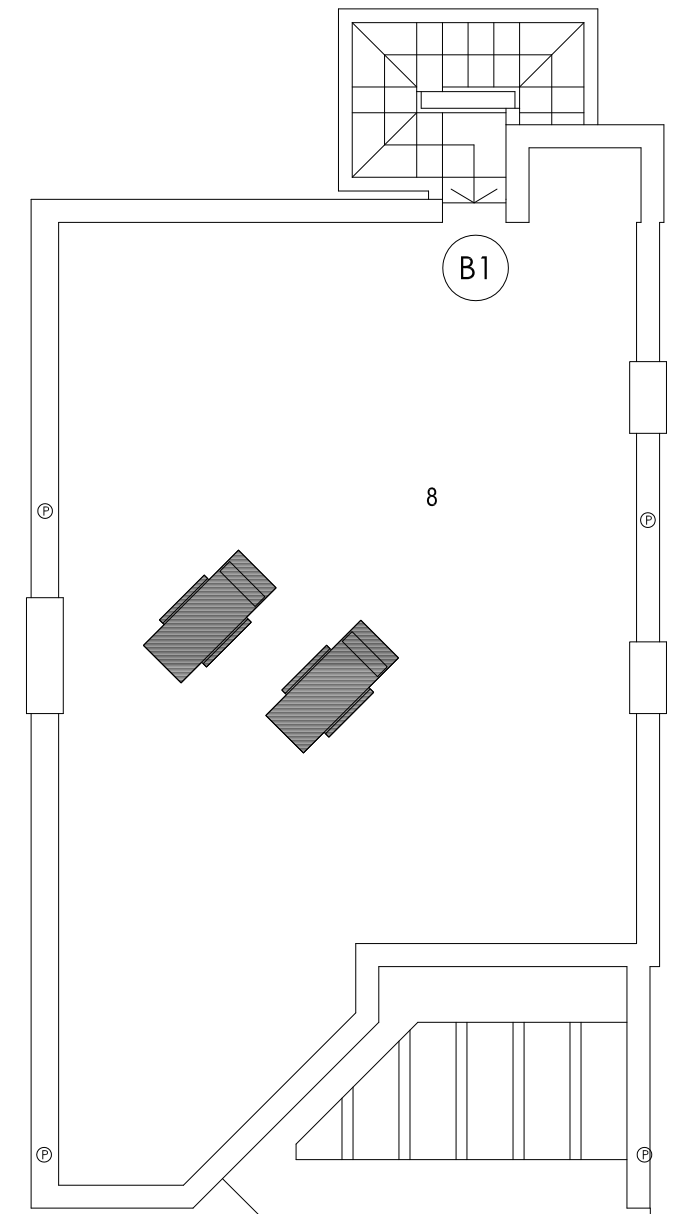

VIVIENDA B1. Planta alta.

VIVIENDA B1		
SUPERFICIES UTILES (m ²)		
01	TERRAZA	9,1
02	SALON-COCINA	23,4
03	DORMITORIO 1	10,38
04	BAÑO 1	3,46
05	BAÑO 2	3,34
06	DORMITORIO 2	10,32
07	LAVADERO	2,04
08	SOLARIUM	57,2