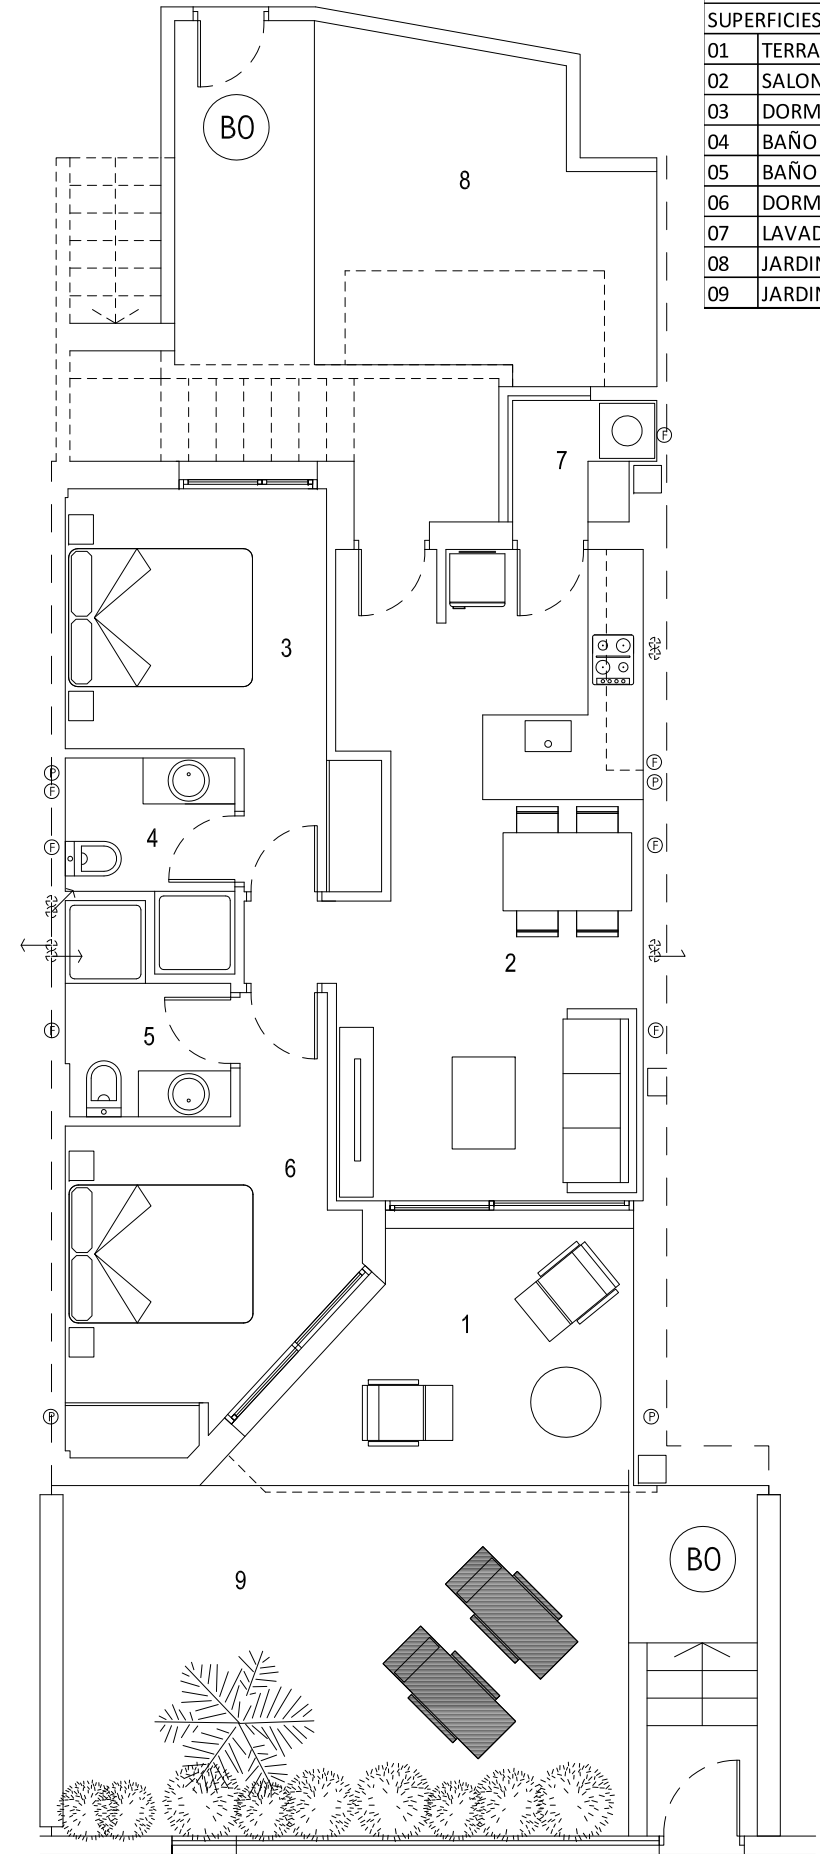

VIVIENDA B0. Planta baja.

VIVIENDA B0		
SUPERFICIES UTILES (m ²)		
01	TERRAZA	9,14
02	SALON-COCINA	23,40
03	DORMITORIO 1	10,38
04	BAÑO 1	3,46
05	BAÑO 2	3,34
06	DORMITORIO 2	10,32
07	LAVADERO	2,04
08	JARDIN 1	24,02
09	JARDIN 2	30,06