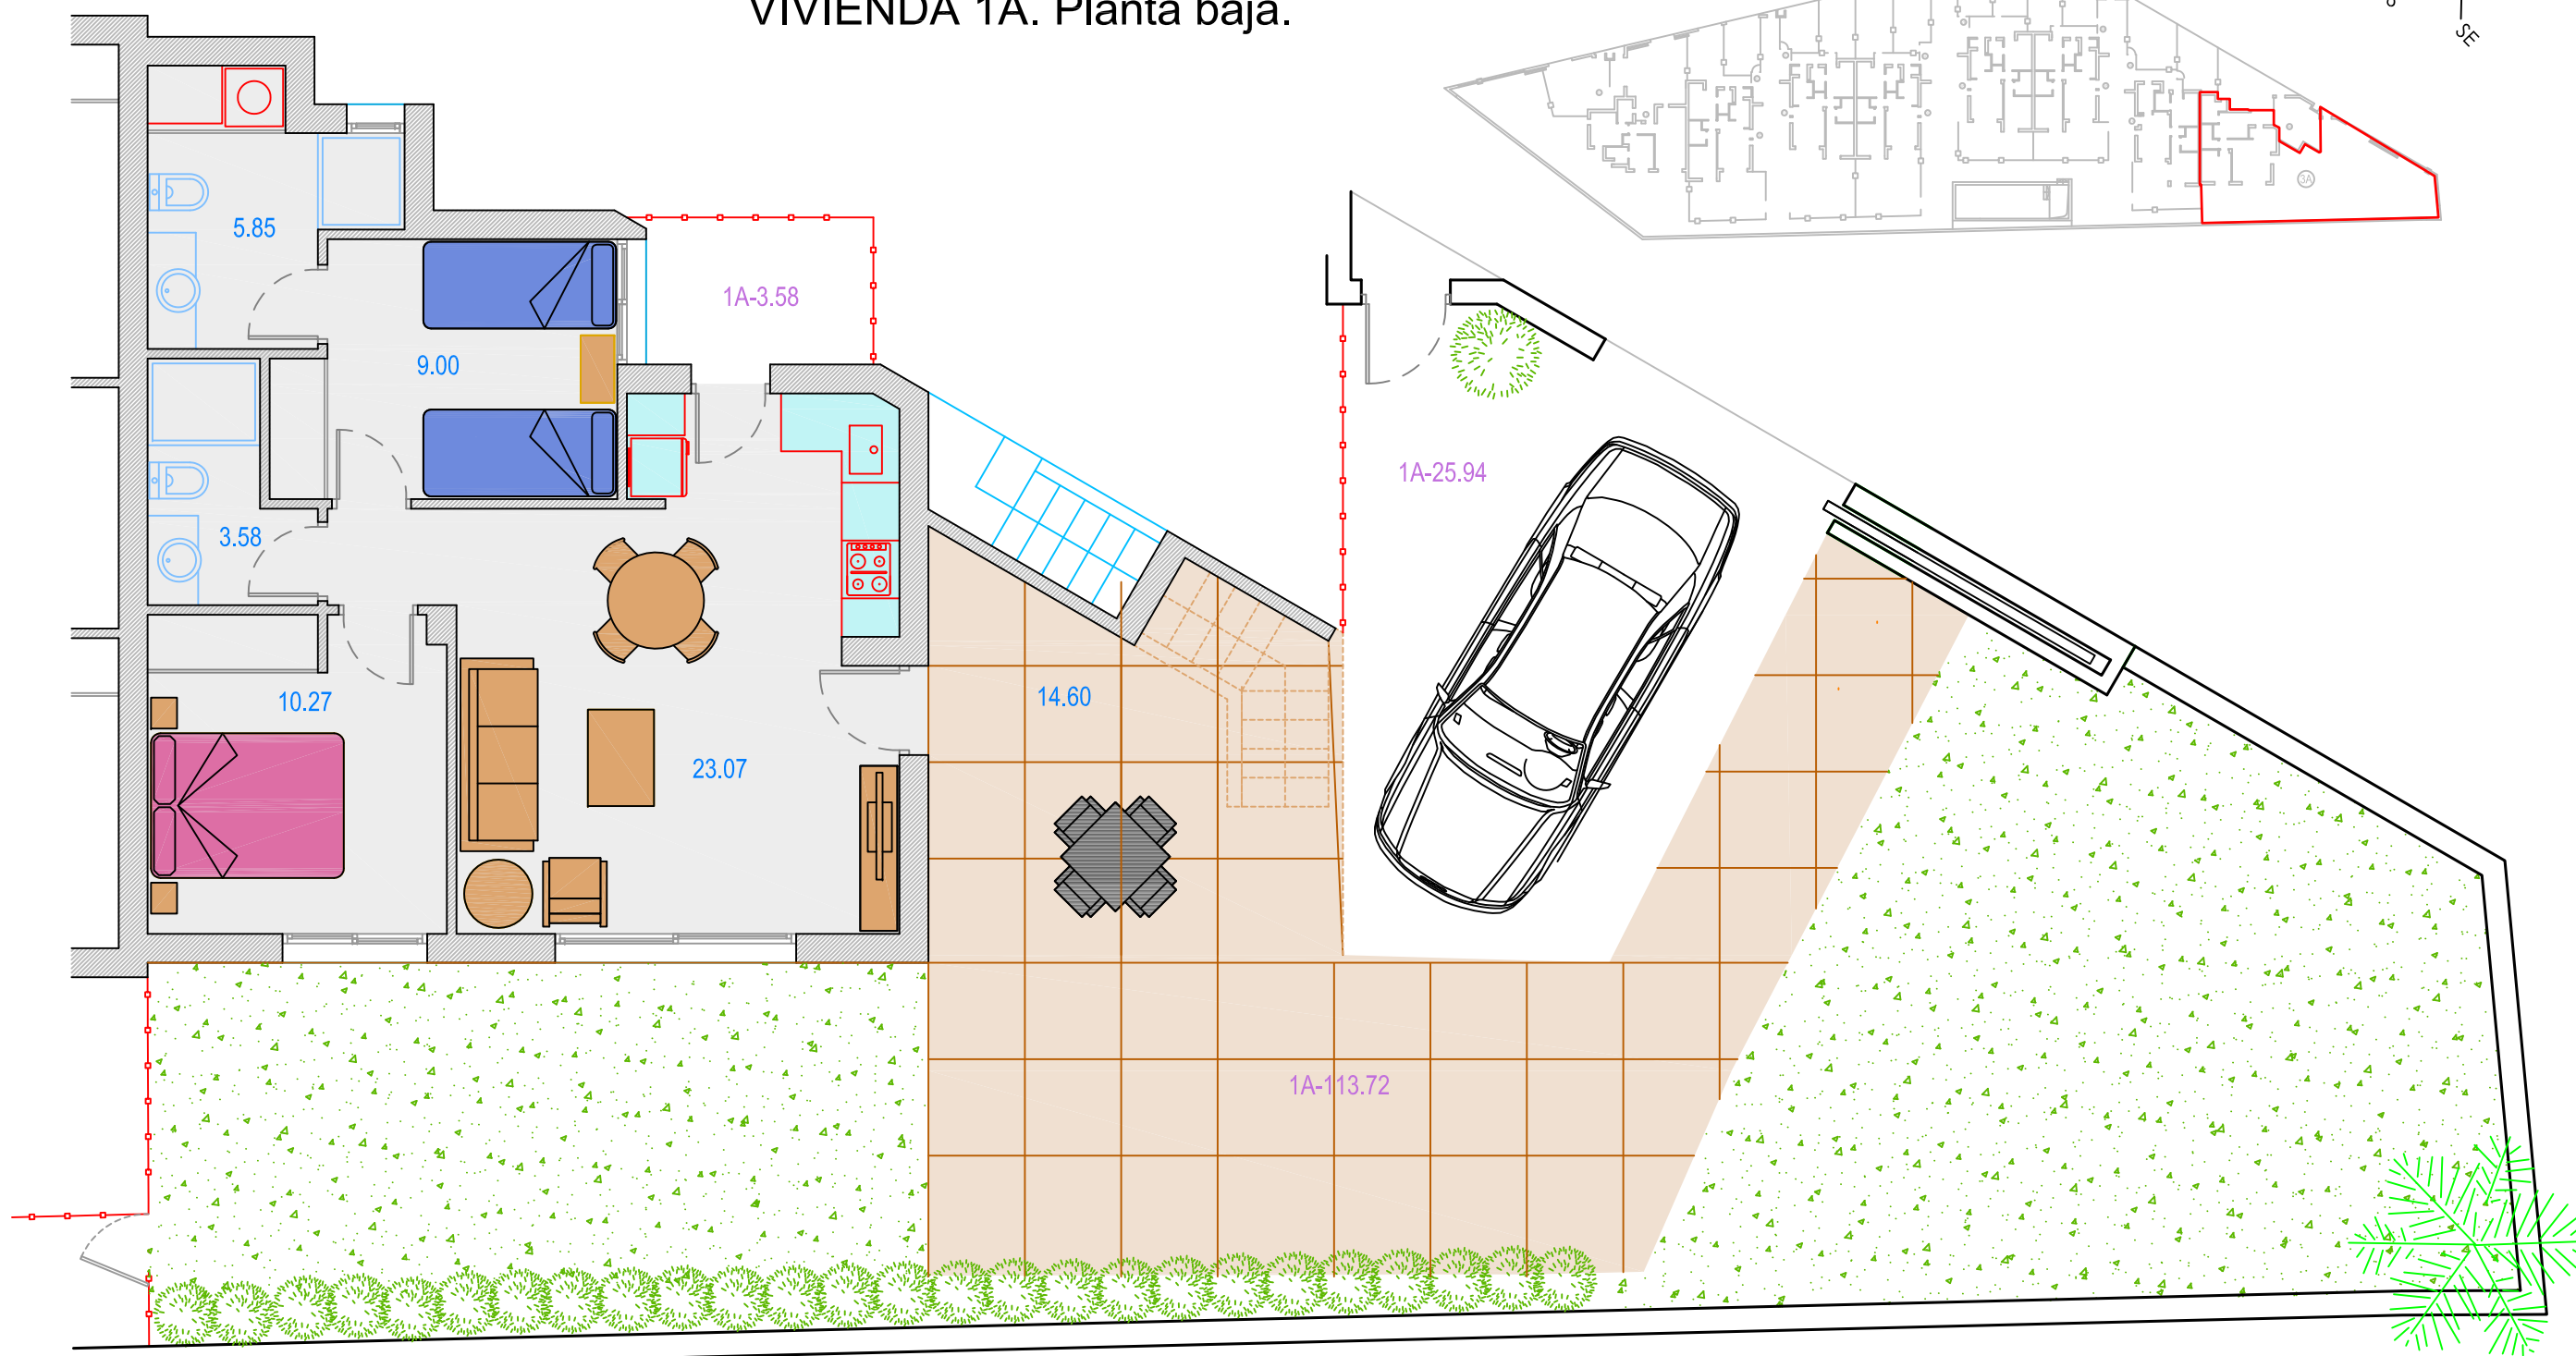

### VIVIENDA 1A. Planta baja.

Superficie construida	72.13 m2
Superficie útil	66.37 m2
Superficie aparcamiento	25.94 m2
Superficie jardin	113.72 m2